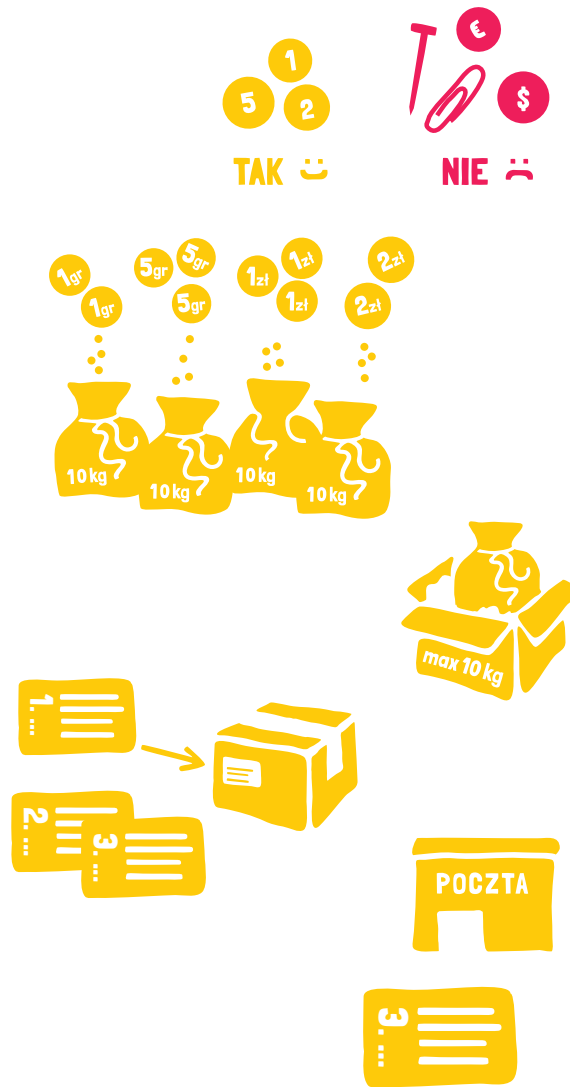

GÓRA GROSZA

Instrukcja pakowania monet

UWAGA ZMIANA

Zbiórka trwa od 26.10.2020 r. do 31.05.2021 r.

Monety segregujemy zgodnie z instrukcją i rysunkami obok.

Pamiętajmy, że jedno opakowanie nie powinno przekraczać **10 kg** – dbajmy o przepisy BHP i własne kręgosłupy :)

Prosimy o przekazywanie wyłącznie monet polskich.

UWAGA! Opakowań kartonowych z monetami nie nadajemy jako paczka/paczki pocztowe tylko jako wpłata z Góry Grosza.

1. Monety oczyszczamy, oddzielając je od monet uszkodzonych, zardzewiałych, dziurawych, pogniętych, niepełnych, niebędących polskim środkiem płatniczym, a także innych przedmiotów (np. gwoździ, spinaczy, kapsli, produktów spożywczych).
2. Monety segregujemy nominałami w woreczki jednostkowe i zliczamy ich wartość.
3. Monety jednego nominału wkładamy do mocnego woreczka jednostkowego czyli opakowania foliowego i dobrze związujemy.
4. Robimy tyle woreczków jednostkowych, aż spakujemy wszystkie monety.
5. Worki jednostkowe wkładamy do opakowania kartonowego (np. do pudełka po butach).
6. **Pamiętamy, że jedno opakowanie kartonowe z monetami nie może ważyć więcej niż 10 kg.**
7. Do jednego opakowania kartonowego należy dołączyć poprawnie wypełnione 3 odcinki, z podaniem kwoty jaka znajduje się w środku opakowania kartonowego: (1) odcinek do przyklejenia na opakowanie, (2) odcinek do oddania na Poczcie wraz z wpłatą, (3) odcinek dla Szkoły/Przedszkola.
8. Pracownik Poczty Polskiej S.A. przyjmuje opakowania/e kartonowe z bilonem bezpłatnie, kwitując przyjęcie opakowania/ń na odcinku/kach nr 3, które/y stanowi/ą pokwitowanie/a dla Szkoły Przedszkola.

ŚCIAĞAWKA*	Worek monet	1gr	2gr	5gr	10gr	20gr	50gr	1zł	2zł	5zł
		1 kg	6,10zł (610 szt.)	9,40zł (470 szt.)	19,30zł (386 szt.)	39,80zł (398 szt.)	62,00zł (310 szt.)	127,00zł (254 szt.)	200,00zł (200 szt.)	384,00zł (192 szt.)
10 kg		60,98zł	94,00zł	193,00zł	398,00zł	621,00zł	1 269,50zł	2 000,00zł	3 838,00zł	7 645,00zł